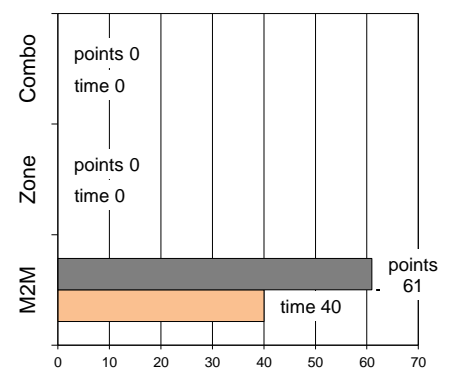

Offense Analysis

Play performance:

Against Defense Types:

Turnovers:

Fast breaks:

Έγιναν 15 λάθη
1 ήταν χρονικές υπερβάσεις,
1 ήταν παραβάσεις γραμμών,
10 ήταν λάθη κατοχής και
3 ήταν βήματα ή μεταφορά.

Επετεύχθησαν 1 αιφνιδιασμοί
1 ήταν πρωτεύοντες
0 ήταν δευτερεύοντες
0 προήλθαν από λάθος
του αντιπάλου

Πραγματοποιήθηκαν συνολικά 89 επιθέσεις, με απόδοση 0.89
έναντι 84 επιθέσεων των αντιπάλων.

Defense Analysis

Έσπερος Λαμίας

4	Στογίλκοβιτς Α.	0
5	Μπερτσίμας Ν.	0
6	Σέτπος Π.	10 -1
7	Πάππος Χρ.	0
8	Ρουμελιώτης Γ.	13 -1
16	Παπαργυρόπουλος Ρ.	13
10	Φύκας Π.	12
17	Μαντζούκας Δ.	0
12	Φούντας Η.	0
13	Δαχρετζής Αν.	7 -1
14	Κατρανάς Π.	6 -1
15	Παπανικολάου Δ.	0

Opponent's shot chart

Defense Types Performance