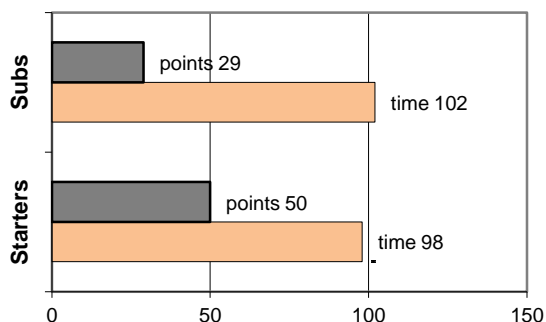

Each Period	1st	2nd	3rd	4th
Άρης Νικαίας	18	16	20	25
Έσπερος Λαμίας	21	9	22	9

End of Period	1st	2nd	3rd	4th
Άρης Νικαίας	18	34	54	79
Έσπερος Λαμίας	21	30	52	61

Coach: Π. Ζερβουλάκος

ΓΝΟ ΑΡΗΣ ΝΙΚΑΙΑΣ

Fast Breaks 1 / 5

# Player	Time (min)	Points	Ft	2p	3p	+/-	Rebs		As	St	Tu	Bl	Fouls		Rkg*
							de	of					Wo	Co	
4 Καρυπίδης Αλ.	30	9	2 / 4	2 / 7	1 / 2	21	7	0	2	1	2	1	4	2	10
5 Στογιάνοβιτς Μ.	33	27	10 / 12	7 / 10	1 / 6	20	1	2	2	1	1	0	6	4	22
6 Καννάς Αλ.	17	2	0 / 0	1 / 3	0 / 2	8	1	1	3	0	1	0	0	1	2
7 Κοροπούλης Κ.	19	5	0 / 0	1 / 2	1 / 3	-9	4	0	0	0	1	0	2	3	5
8 Θαλασσινός Λ.	12	3	0 / 1	0 / 0	1 / 1	4	1	0	0	1	1	0	0	1	3
9 0	0	0	0 / 0	0 / 0	0 / 0	0	0	0	0	0	0	0	0	0	-
10 Γαλίτης Μ.	25	6	0 / 0	3 / 4	0 / 2	9	4	6	1	1	3	0	1	4	12
11 Κόλλιας Σ.	18	12	4 / 6	4 / 5	0 / 0	14	4	5	1	0	3	0	4	4	16
12 Καπετάνιος Β.	19	2	0 / 0	1 / 4	0 / 1	5	1	4	0	0	0	0	0	5	3
13 Δρίβας Δ.	12	8	0 / 0	1 / 2	2 / 5	17	1	0	2	0	1	0	0	0	6
14 Χατζόγλου Π.	12	5	0 / 0	1 / 2	1 / 2	1	1	1	0	1	1	0	1	3	5
15 Βλάμης Αν.-Εμ.	3	0	0 / 0	0 / 0	0 / 1	0	0	0	0	0	0	0	0	1	-
Team							3	0			1		1	0	
1st quarter		18	2 / 2	5 / 10	2 / 6		5	4	1	2	6	0	4	6	15
2nd quarter		16	2 / 5	4 / 9	2 / 6		10	2	4	1	3	0	5	8	18
3rd quarter		20	10 / 14	5 / 10	0 / 6		5	8	0	1	5	0	8	8	14
4th quarter		25	2 / 2	7 / 10	3 / 7		8	5	6	1	1	1	2	6	38
Final Stats	200	79	16 / 23	21 / 39	7 / 25	90	28	19	11	5	15	1	19	28	85
			70%	54%	28%		47								

Starters- Subs ratio

Shot Chart

\*Ranking= Pts+Rebs+As+St+B-Mished Shots-Tu (Time Played>7min.)

### Largest Scoring Run